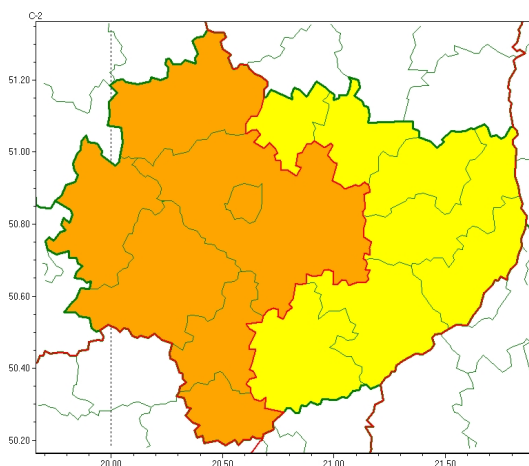

Zasięg ostrzeżeń w województwie

Burze z gradem
2023-07-05 09:45

WOJEWÓDZTWO WI TOKRZYSKIE OSTRZEŻENIA METEOROLOGICZNE ZBIORCZO NR 104 WYKAZ OBOWIĄZUJĄCYCH OSTRZEŻEŃ o godz. 09:45 dnia 05.07.2023

Zjawisko/Stopień zagrożenia	Burze z gradem/1
Obszar (w nawiasie numer ostrzeżenia dla powiatu)	powiaty: buski(64), opatowski(56), ostrowiecki(55), sandomierski(60), skarżyski(52), starachowicki(52), staszowski(62)
Ważność	od godz. 22:00 dnia 05.07.2023 do godz. 02:00 dnia 06.07.2023
Prawdopodobieństwo	75%
Przebieg	Prognozowane są burze, którym miejscami będą towarzyszyły silne opady deszczu od 15 mm do 25 mm oraz porywy wiatru do 75 km/h. Miejscami grad.
SMS	IMGW-PIB OSTRZEŻENIA: BURZE Z GRADEM/1 w województwie świętokrzyskim (7 powiatów) od 22:00/05.07 do 02:00/06.07.2023 deszcz 25 mm, grad, porywy 75 km/h. Dotyczy powiatów: buski, opatowski, ostrowiecki, sandomierski, skarżyski, starachowicki i staszowski.
RSO	Woj. w. świętokrzyskie (7 powiatów), IMGW-PIB wydał ostrzeżenie pierwszego stopnia o burzach z gradem
Uwagi	Brak.
Zjawisko/Stopień zagrożenia	Burze z gradem/2
Obszar (w nawiasie numer ostrzeżenia dla powiatu)	powiaty: jędrzejowski(56), kazimierski(58), Kielce(60), kielecki(60), konecki(47), pińczowski(58), włoszczowski(52)
Ważność	od godz. 13:00 dnia 05.07.2023 do godz. 22:00 dnia 05.07.2023
Prawdopodobieństwo	80%

Przebieg	Prognozowane s burze, którym miejscami b d towarzyszy silne opady deszczu od 20 mm do 35 mm, oraz porywy wiatru do 90 km/h, lokalnie mo liwe porywy do 100 km/h. Miejscami grad.
SMS	IMGW-PIB OSTRZEGA: BURZE Z GRADEM/2 wi tokrzyskie (7 powiatów) od 13:00/05.07 do 22:00/05.07.2023 deszcz 35 mm, grad, porywy 100 km/h. Dotyczy powiatów: j drzejowski, kazimierski, Kielce, kielecki, konecki, pi czowski i włoszczowski.
RSO	Woj. wi tokrzyskie (7 powiatów), IMGW-PIB wydał ostrze enie drugiego stopnia o burzach z gradem
Uwagi	Brak.